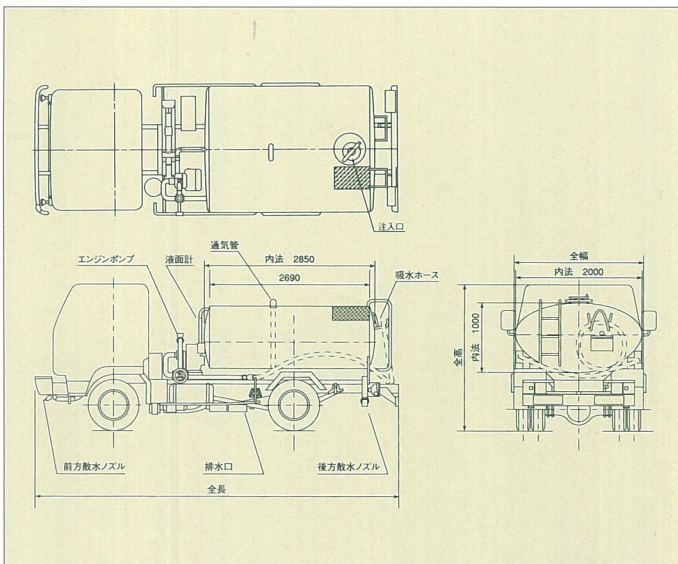

### 後方重力式散水装置

散水エリアが大きい重力式の散水弁です。運転席で開閉操作ができます。

### ●配管系統図

### ■主要諸元

代表車型	いすゞ	日野	三菱	日産ディーゼル
KK-	NRR35C3	FC3JCAD	FH21GC	MK212AB
架装型式	LH04-30R			
車両全長	5,980mm	5,950mm	5,850mm	5,995mm
車両全幅	2,170mm	2,110mm	2,170mm	2,200mm
車両全高	2,380mm	2,395mm	2,345mm	2,435mm
車両重量	3,660kg	3,620kg	3,585kg	2,435kg
乗員	3人			
最大積載量	4,000kg			
車両総重量	7,825kg	7,785kg	7,750kg	7,875kg
長さ	2,850mm			
長径	2,000mm			
短径	1,000mm			
内容積	4,309L			
内面処理	亜鉛溶射			
注入口径	φ230mm			
液面計	タンク前方1カ所			
形状	自吸式渦巻形 口径80mm			
吐出量	900L/min (ポンプ単体)			
吐出圧力	275 kPa			
動力	ディーゼルエンジン			
吸水口	左1カ所			
排水口	左1カ所			
吸水ホース	塩ビ製 2.5B×10m×1本			
排水ホース	キャンパス製 2B×10m×1本			
放水ノズル	排水ホース先端取付け用			
ストレーナ	吸水ホース先端取付け			