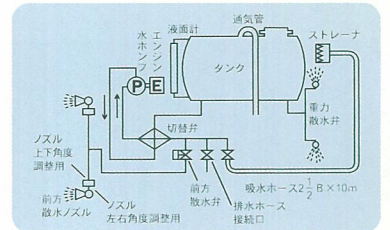

### 前方圧力散水装置

圧力水で洗浄作業ができます。コックの開閉は運転席で行えます。

### 後方重力式散水装置

散水エリアが大きい重力式の散水弁です。運転席で開閉操作ができます。

### ●配管系統図